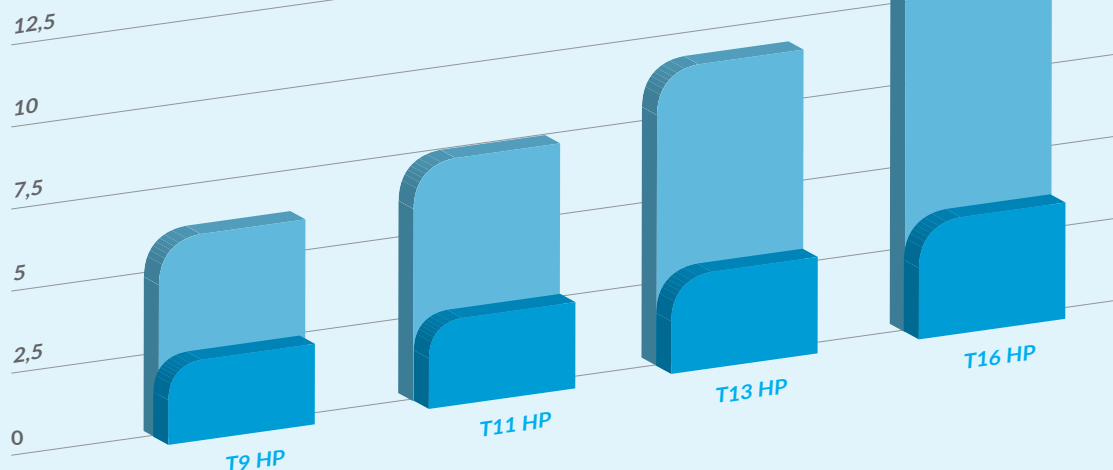

TYPE		T9 HP	T11 HP	T13 HP	T16 HP
CAPACITÉ					
Capacité tambour	kg/lb	9/20	11/24	13/27	16/35
Volume tambour	l	195	250	285	345
Diamètre du tambour	mm	Ø 760	Ø 760	Ø 760	Ø 760
EVAPORATION MOYENNE	g/min	122	126	120	120
MOTEURS					
Soufflerie	kW	0,20	0,20	0,20	0,20
Entraînement	kW	0,25	0,25	0,25	0,25
POMPE À CHALEUR					
Tension électrique		3x380-415V 50Hz +N, 3x 208-240V 50Hz 3x 440V 60Hz, 1x 208-240V 50Hz (n/a pour T9HP), 1x 208-240V 60Hz (n/a pour T9HP)			
Puissance électrique	kW	3,6	3,6	3,6	3,6
PROGRAMMATEUR					
Easy control - antivandalisme		Standard	Standard	Standard	Standard
Full control		Available	Available	Available	Available
DIMENSIONS					
HxLxP	mm	1465x795x1275	1680x795x1525	1680x795x1615	1680x795x1735
Poids net	kg	290	350	360	375
DONNÉES DE TRANSPORT					
Emballé HxLxP	mm	1570x880x1335	1785x855x1540	1785x855x1635	1785x855x1750
Poids brut	kg	305	385	400	400

Séchoir conventionnel vs. séchoir pompe à chaleur

Consommation d'énergie à charge et taux humidité identiques (kWh)

La société Primus se réserve le droit de modifier à tout moment et sans avis préalable des données et des caractéristiques des machines reprises dans ce catalogue. Les détails et photos ne sont donnés qu'à titre indicatifs et sans engagements de notre part.

www.primuslaundry.fr

Primus by Alliance Laundry Systems